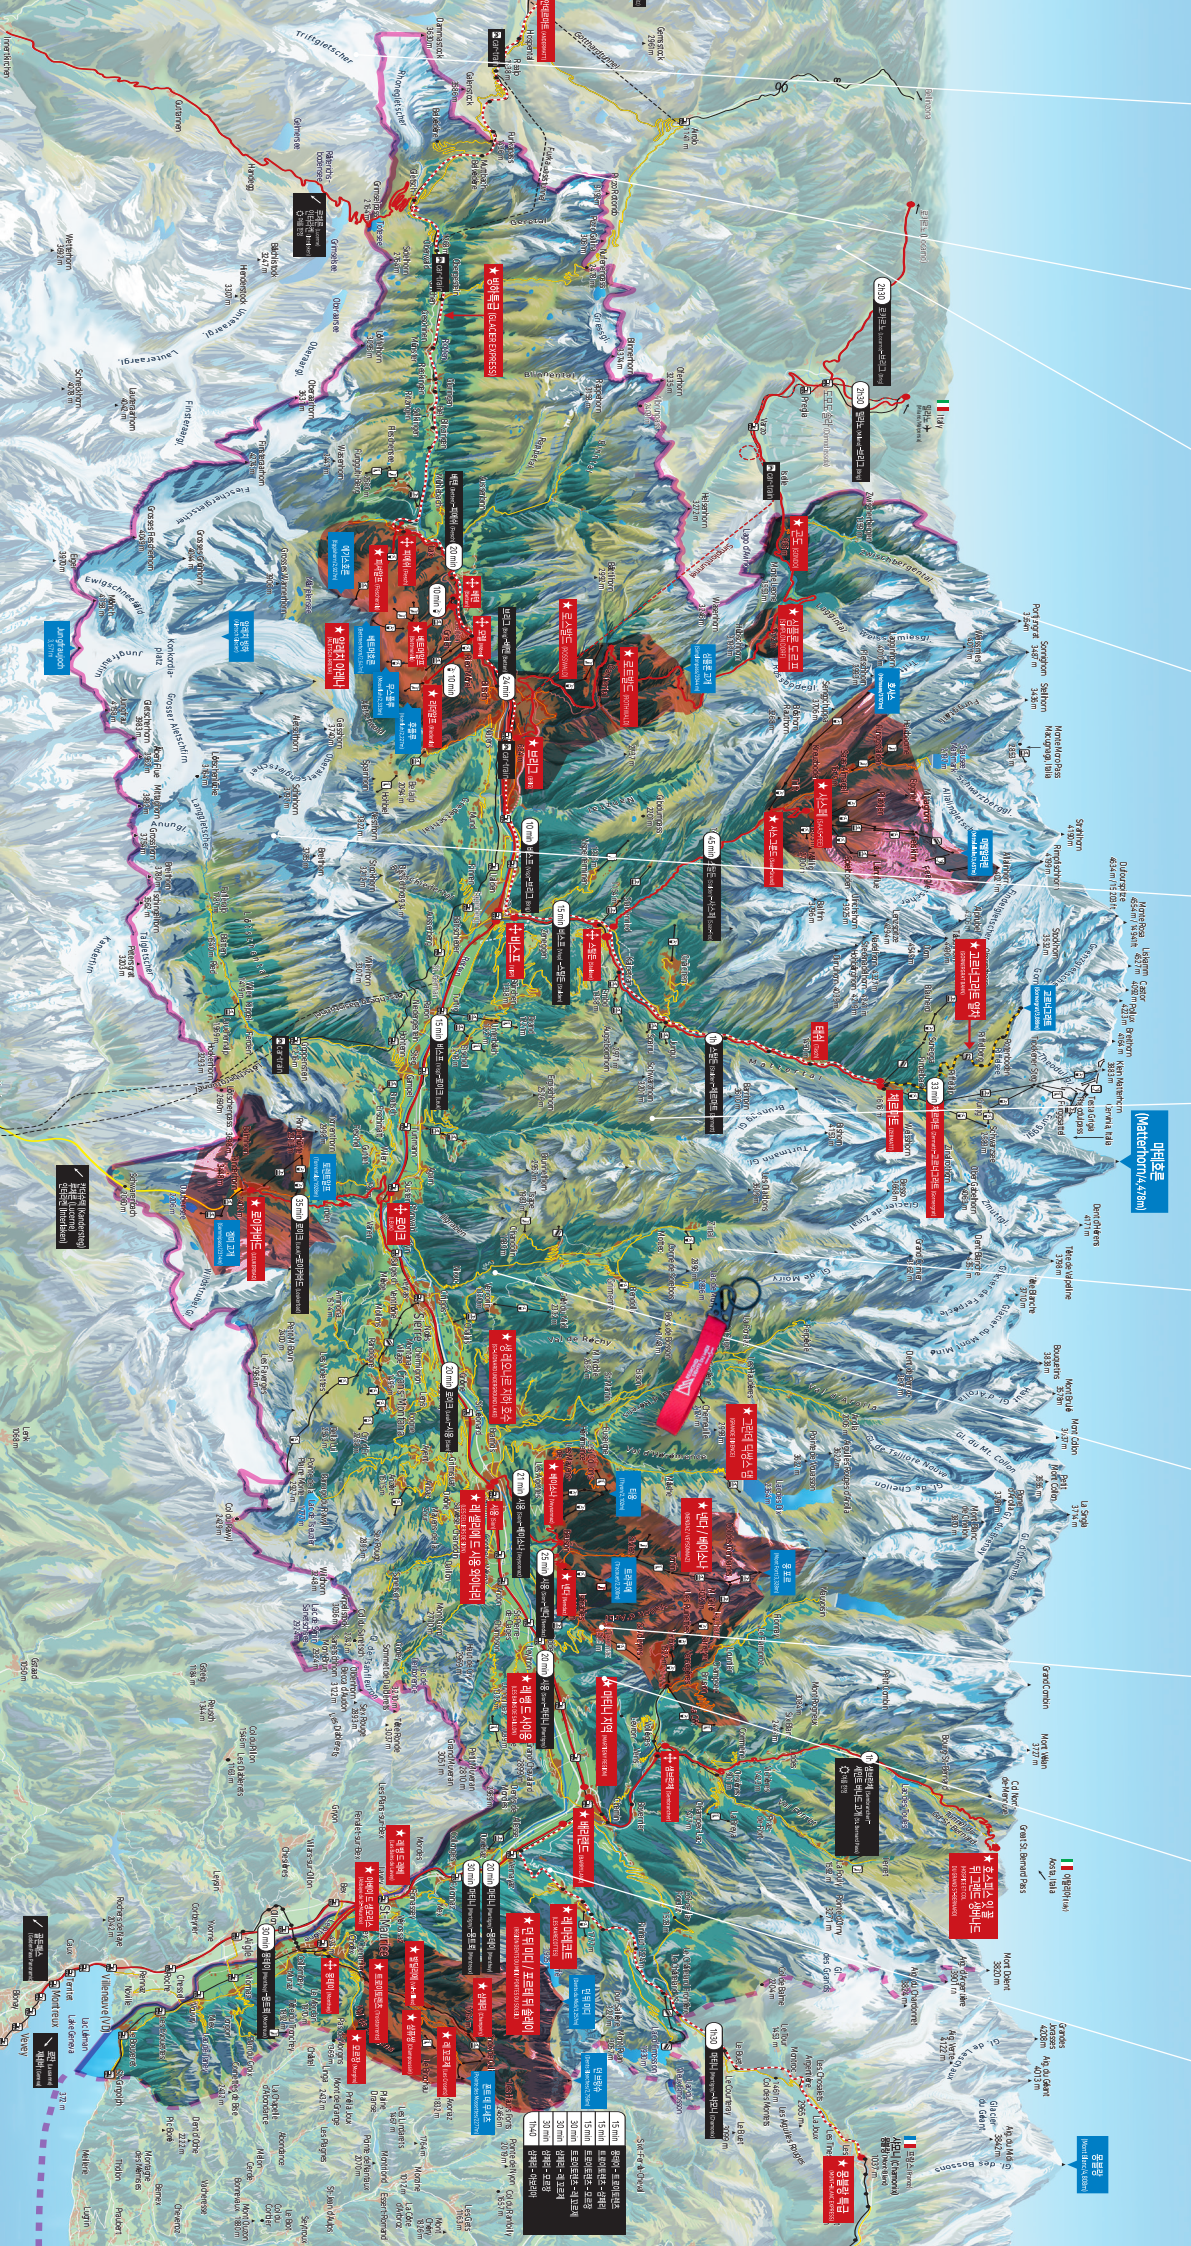

스위스 발레주 지도

마티호른 (Matterhorn, 4,478m)

몽블랑 (Mont Blanc, 4,810m)